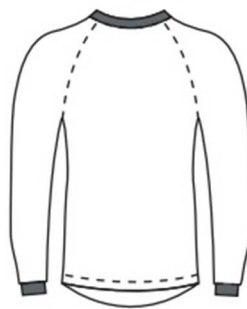

Nehořlavé funkční prádlo – Artur, Roland, Prokop

Velikost - kód	44	46	48	50	52	54	56	58	60	62	64	66
Písmenný kód	S		M		L		XL		XXL		XXXL	
Výška postavy	156-164		164-172		172-180		180-188		188-196		196-204	
Obvod hrudníku	88	92	96	100	104	108	112	116	120	124	128	132
Obvod pasu	70	76	82	88	94	100	106	112	118	124	130	136
Obvod sedu	74	78	82	88	94	100	106	112	118	124	130	136

Mikiny s potiskem

Dámské mikiny	Velikost	Šířka	Délka
	XS	44 cm	64 cm
	S	48 cm	65 cm
	M	52 cm	67 cm
	L	56 cm	69 cm
	XL	61 cm	72 cm
	XXL	67 cm	75 cm

Pánské mikiny	Velikost	Šířka	Délka	
	M	55 cm	72 cm	
	L	60 cm	74 cm	
	XL	64 cm	76 cm	
	XXL	68 cm	78 cm